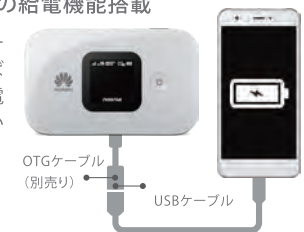

他のデバイスへの給電機能搭載

別売りの専用ケーブルを使用すれば
スマホなどに給電
ができて、いざという
時に安心。